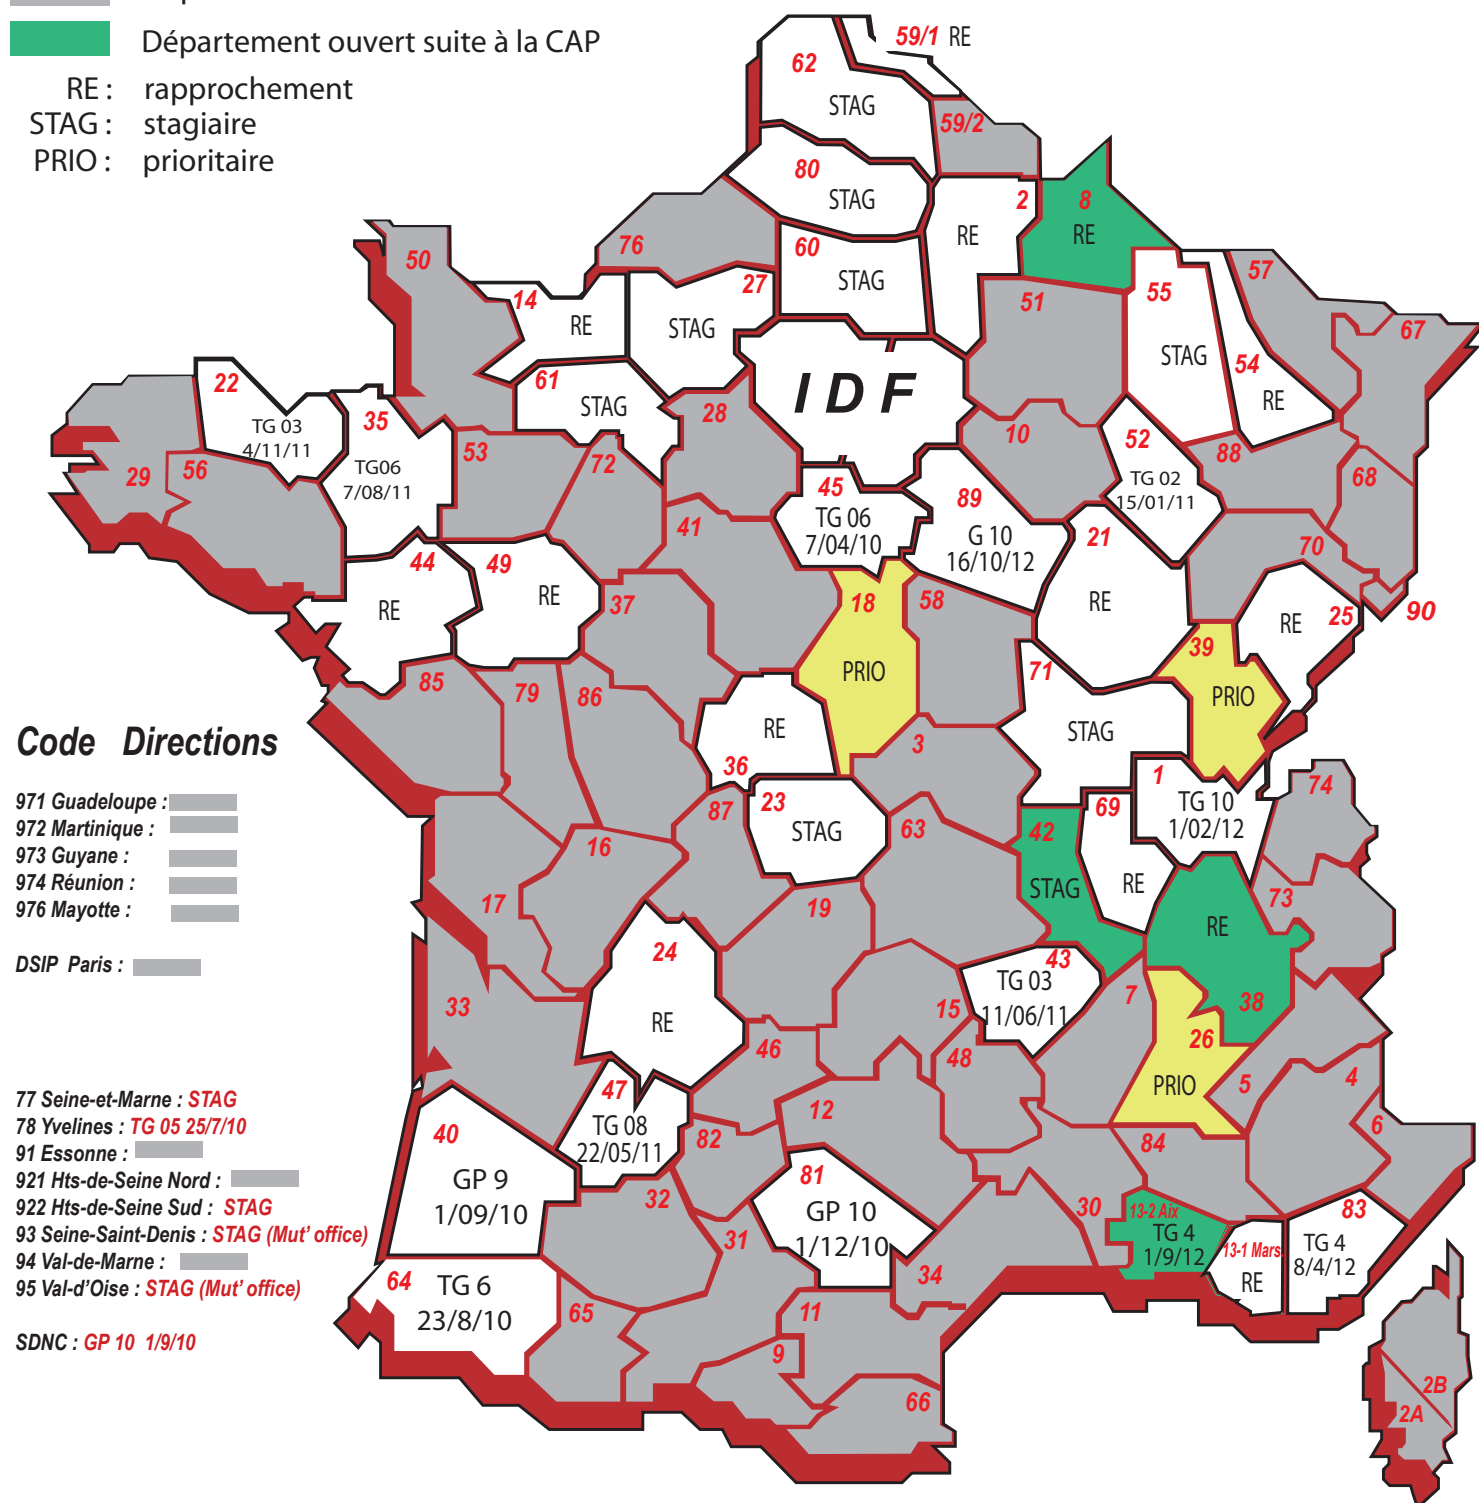

Mouvement de mutations 2013 des géomètres après CAP

ancienneté du plus jeune entrant

 Mutation à l'intérieur du département

 Département fermé

 Département ouvert suite à la CAP

RE : rapprochement

STAG : stagiaire

PRIO : prioritaire

Solde du mouvement de mutation : -16